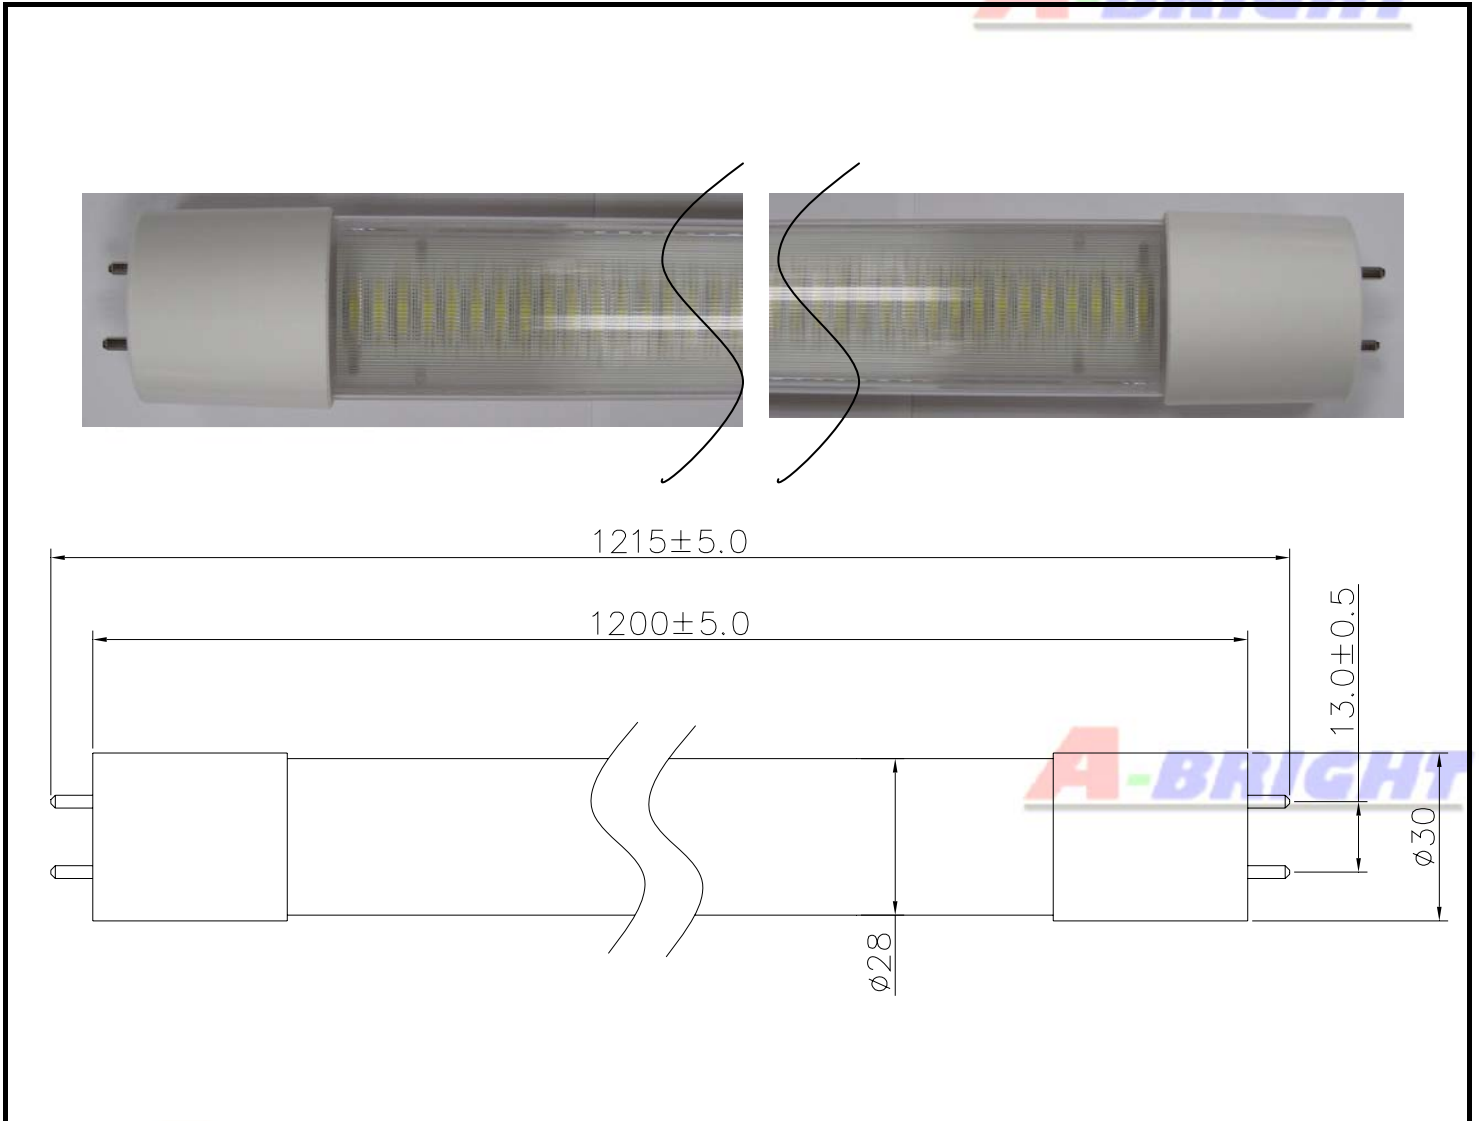

高  
亮  
度  
燈  
管

產品料號：AB-FT42093SWC

**A-BRIGHT INDUSTRIAL CO., LTD.**

<http://www.a-bright.com.tw>

<http://www.globalsources.com/abright.co>

<http://abrightled.trustpass.alibaba.com/>

產品料號： AB-FT42093SWC

高亮度LED燈管

● 產品外觀尺寸：

產品料號： AB-FT42093SWC

高亮度 LED 燈管

發光顏色	暖白光		
燈座	G13		
管色	透明		
重量	300g		
產品尺寸	管徑 $\phi$ 30mm	管長 1200mm	全長 1215mm

特性	最小值	平均值	最大值	單位
輸入電壓 (AC)	90	---	264	V
電壓頻率	47	---	63	Hz
消耗電流	---	---	0.4	A
消耗功率	100@50Hz	---	16.6	W
	100@60Hz	---	20	

光通量	1450 (93%透光率)	流明
發光角度	120	度
色溫度	3000 $\pm$ 500	K
平均壽命	40,000	時間
保存溫度	-20 ~ 50	°C
工作溫度	-10 ~ 40	°C

產品料號：AB-FT42093SWC

高亮度LED燈管

- 此產品可用於傳統安定器之燈具，且須拔除啓動器，不適用於電子式安定器之燈具。

**A-BRIGHT**

- **LED 燈管特色**

- 1 · 高壽命
- 2 · 省電、省碳
- 3 · 不會產生紫外光、紅外光等輻射
- 4 · 產生溫度低
- 5 · 無液態水銀、不含汞、響應環保